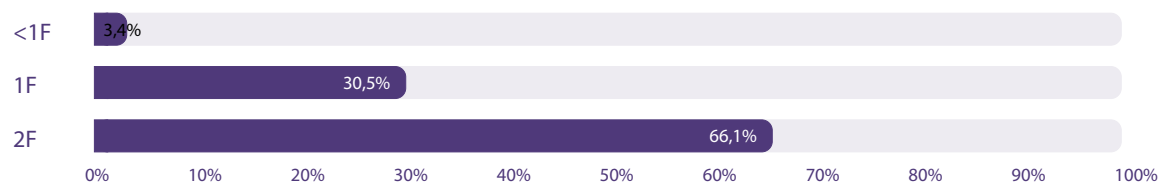

AMN Eindtoets | Managementrapportage

Locatie: AMN Basisschool

Datum: 19 maart 2020

Percentage leerlingen per referentieniveau

Lezen