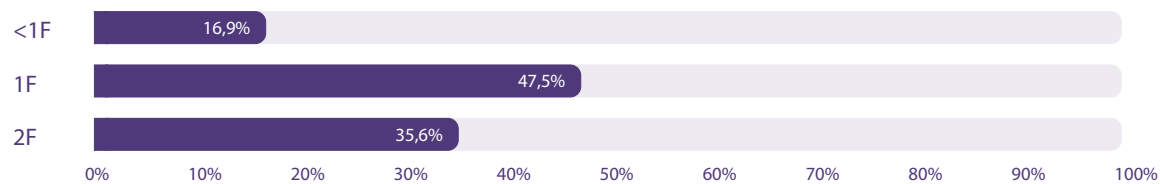

Toetsadviezen

Toetsadvies	Aantal leerlingen	Uitstroom school
pro/vmbo- bl	1	1,7%
vmbo- bl/kl	19	32,2%
vmbo- kl/gt	15	25,4%
vmbo- gt/havo	15	25,4%
havo/vwo	7	11,9%
vwo	2	3,4%

AMN Eindtoets | Managementrapportage

Locatie: AMN Basisschool

Datum: 19 maart 2020

Percentage leerlingen per referentieniveau

Lezen

Taalverzorging

Rekenen (F)

Rekenen (S)