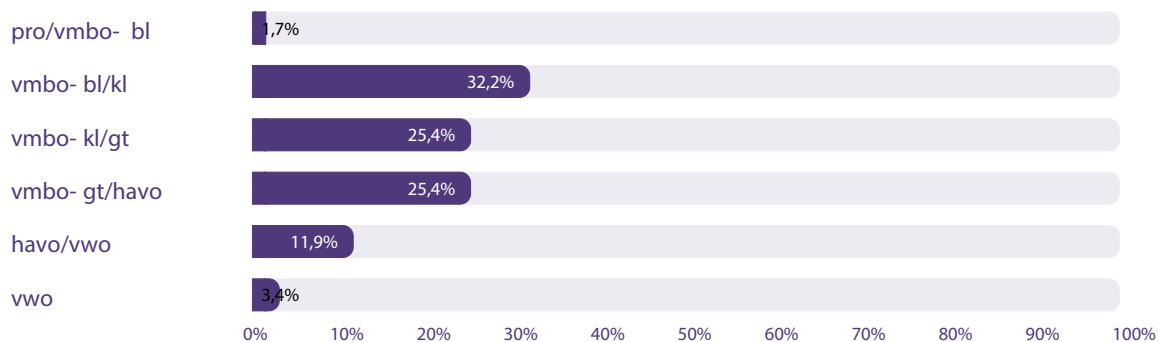

AMN Basisschool

AMN Eindtoets | Managementrapportage

Locatie: AMN Basisschool

Datum: 19 maart 2020

Aantal leerlingen	Laagste score	Hoogste score	Gemiddelde score
59	304	491	386,2

Gewogen leerlingen op school	Ondergrens
8	383,8

Toetsadviezen

Toetsadvies	Aantal leerlingen	Uitstroom school
pro/vmbo- bl	1	1,7%
vmbo- bl/kl	19	32,2%
vmbo- kl/gt	15	25,4%
vmbo- gt/havo	15	25,4%
havo/vwo	7	11,9%
vwo	2	3,4%

AMN Eindtoets | Managementrapportage