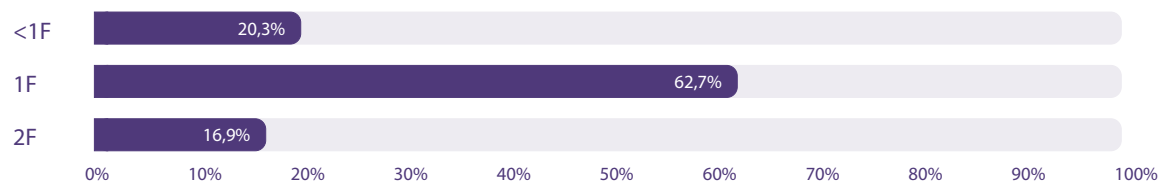

Toetsadviezen

Toetsadvies	Aantal leerlingen	Uitstroom school
pro/vmbo- bl	1	1,7%
vmbo- bl/kl	19	32,2%
vmbo- kl/gt	15	25,4%
vmbo- gt/havo	15	25,4%
havo/vwo	7	11,9%
vwo	2	3,4%

AMN Eindtoets | Managementrapportage

Locatie: AMN Basisschool

Datum: 19 maart 2020

Percentage leerlingen per referentieniveau

Lezen

Taalverzorging

Rekenen (F)

Rekenen (S)