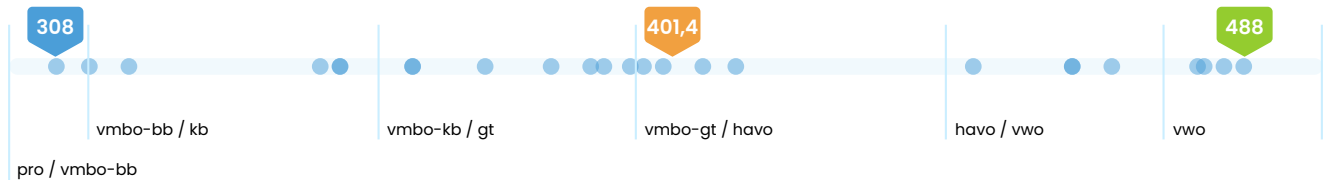

AMN Doorstroomtoets

Schoolrapportage

AMN Basisschool

Aantal leerlingen: 25

Groep: 8

Rapportage gedownload: 11 maart 2024

Deze rapportage bevat strikt vertrouwelijke informatie, waar zorgvuldig mee dient om te worden gegaan.

amn

talent ontwikkel je samen

Totaalscores

- Laagste score **308**
- Gemiddelde score **401,4**
- Hoogste score **488**

Toetsadviezen

Toetsadvies	Bijhorende totaalscores	Aantal leerlingen	Percentage leerlingen
● pro / vmbo-bb	301 t/m 312	1	4%
● vmbo-bb / kb	313 t/m 356	5	20%
● vmbo-kb / gt	357 t/m 395	7	28%
● vmbo-gt / havo	396 t/m 442	4	16%
● havo / vwo	443 t/m 475	4	16%
● vwo	476 t/m 500	4	16%
Totaal		25	100%