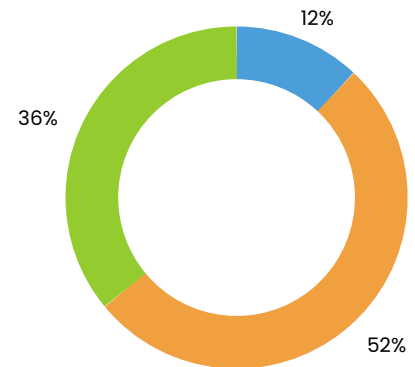

amn

talent ontwikkel je samen

Totaalscores

- Laagste score **308**
- Gemiddelde score **401,4**
- Hoogste score **488**

Toetsadviezen

Toetsadvies	Bijhorende totaalscores	Aantal leerlingen	Percentage leerlingen
● pro / vmbo-bb	301 t/m 312	1	4%
● vmbo-bb / kb	313 t/m 356	5	20%
● vmbo-kb / gt	357 t/m 395	7	28%
● vmbo-gt / havo	396 t/m 442	4	16%
● havo / vwo	443 t/m 475	4	16%
● vwo	476 t/m 500	4	16%
Totaal		25	100%

Referentieniveaus

Rekenen

Referentieniveau	Aantal leerlingen	Percentage leerlingen
Op weg naar 1F	3	12%
1F	13	52%
1S	9	36%
Totaal	25	100%

Taalverzorging

Referentieniveau	Aantal leerlingen	Percentage leerlingen
Op weg naar 1F	1	4%
1F	13	52%
2F	11	44%
Totaal	25	100%