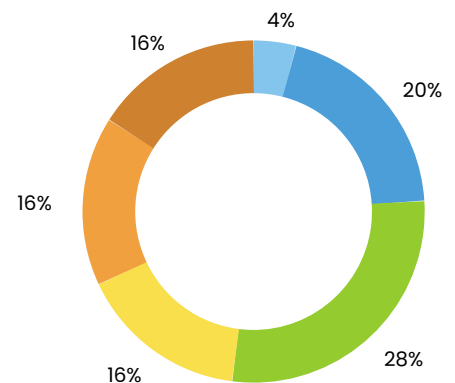

amn

talent ontwikkel je samen

Totaalscores

- Laagste score **308**
- Gemiddelde score **401,4**
- Hoogste score **488**

Toetsadviezen

Toetsadvies	Bijhorende totaalscores	Aantal leerlingen	Percentage leerlingen
● pro / vmbo-bb	301 t/m 312	1	4%
● vmbo-bb / kb	313 t/m 356	5	20%
● vmbo-kb / gt	357 t/m 395	7	28%
● vmbo-gt / havo	396 t/m 442	4	16%
● havo / vwo	443 t/m 475	4	16%
● vwo	476 t/m 500	4	16%
Totaal		25	100%

Referentieniveaus

Rekenen

Referentieniveau	Aantal leerlingen	Percentage leerlingen
Op weg naar 1F	3	12%
1F	13	52%
1S	9	36%
Totaal	25	100%

Taalverzorging

Referentieniveau	Aantal leerlingen	Percentage leerlingen
Op weg naar 1F	1	4%
1F	13	52%
2F	11	44%
Totaal	25	100%